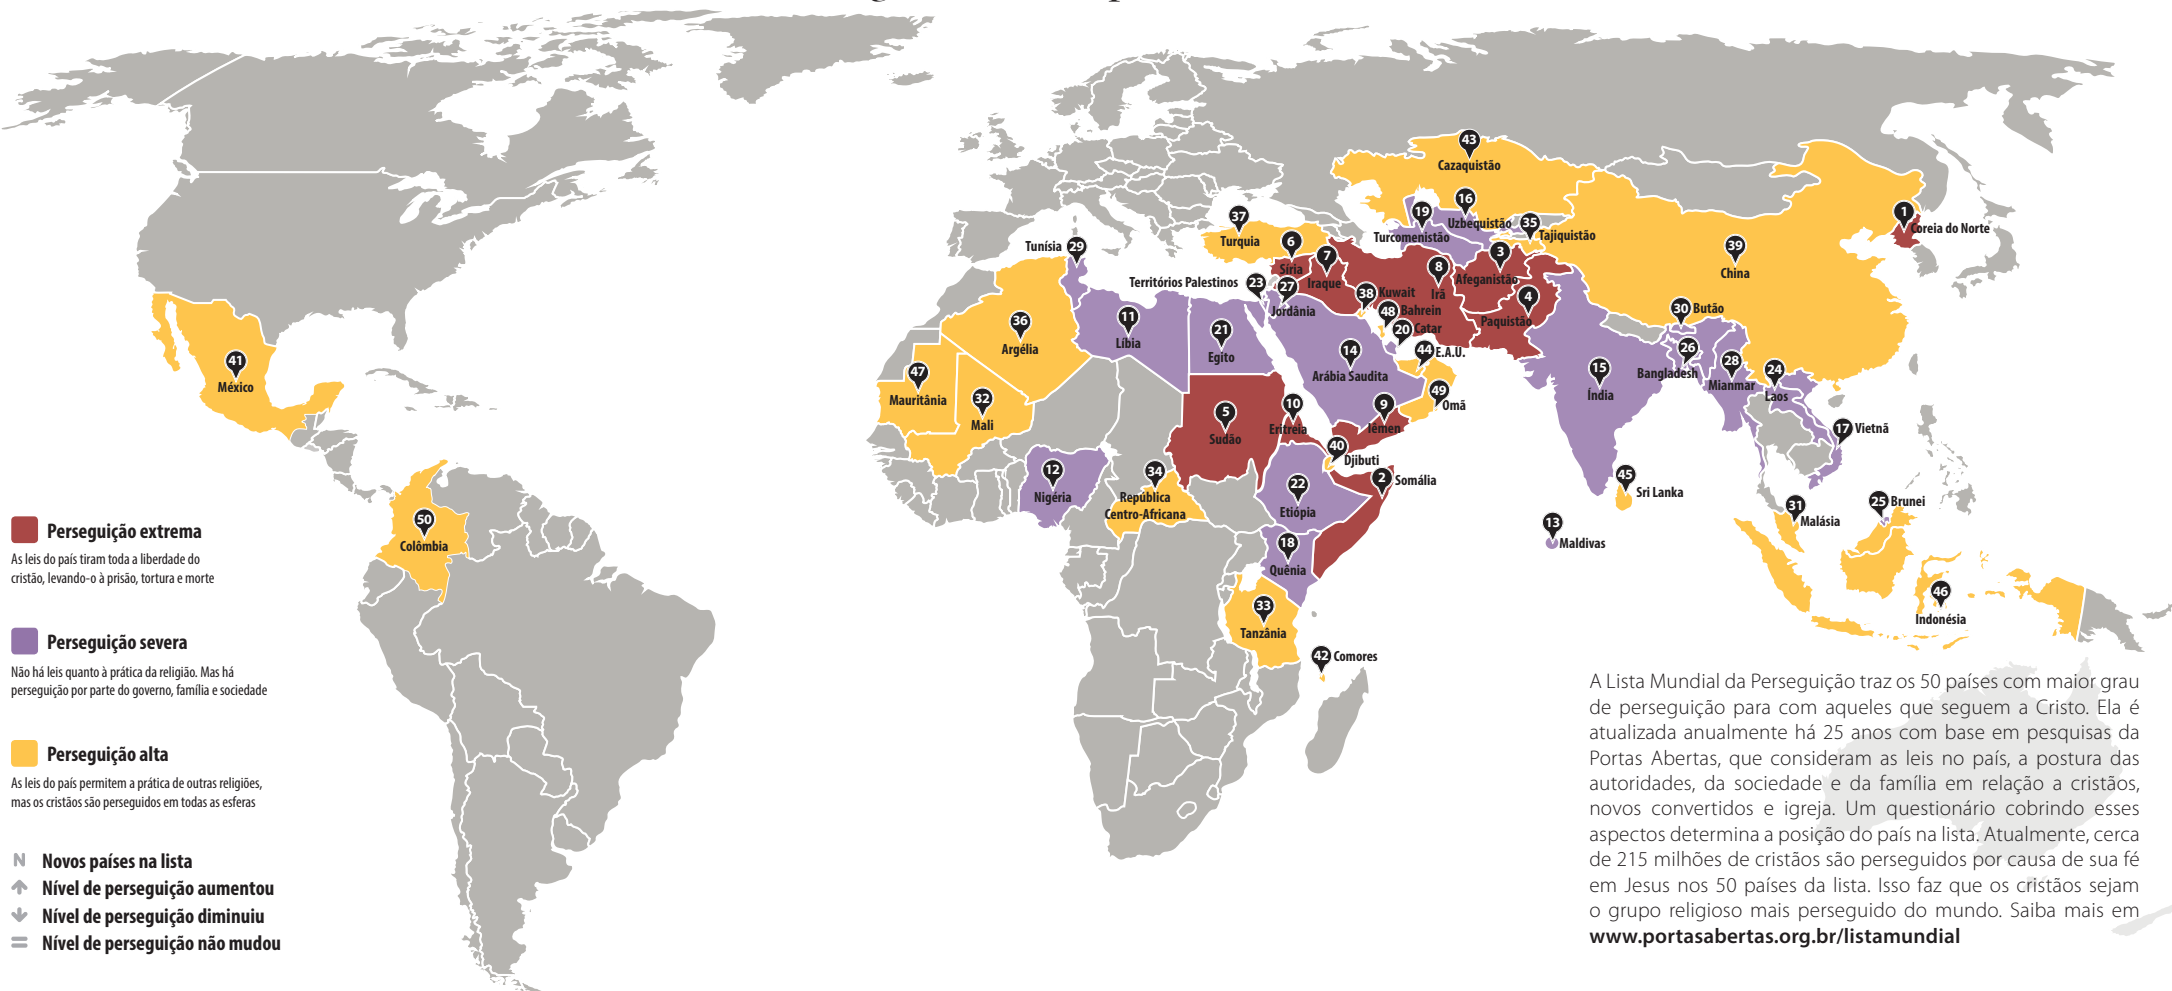

2017 LISTA MUNDIAL DA PERSEGUIÇÃO

Onde seguir a Cristo pode custar a vida

Perseguição extrema

Perseguição severa

Perseguição alta

Novos países na lista

- ↑ Nível de perseguição aumentou
- ↓ Nível de perseguição diminuiu
- = Nível de perseguição não mudou

A Lista Mundial da Perseguição traz os 50 países com maior grau de perseguição para com aqueles que seguem a Cristo. Ela é atualizada anualmente há 25 anos com base em pesquisas da Portas Abertas, que consideram as leis no país, a postura das autoridades, da sociedade e da família em relação a cristãos, novos convertidos e igreja. Um questionário cobrindo esses aspectos determina a posição do país na lista. Atualmente, cerca de 215 milhões de cristãos são perseguidos por causa de sua fé em Jesus nos 50 países da lista. Isso faz que os cristãos sejam o grupo religioso mais perseguido do mundo. Saiba mais em www.portasabertas.org.br/listamundial

- = 1° Coreia do Norte
- ↑ 2° Somália
- ↑ 3° Afeganistão
- ↑ 4° Paquistão
- ↑ 5° Sudão
- ↓ 6° Síria
- ↓ 7° Iraque
- ↑ 8° Irã
- ↑ 9° Iêmen
- ↓ 10° Eritreia

- ↓ 11° Líbia
- = 12° Nigéria
- = 13° Maldivas
- = 14° Arábia Saudita
- ↑ 15° Índia
- ↑ 16° Uzbequistão
- ↑ 17° Vietnã
- = 18° Quênia
- ↑ 19° Turcomenistão
- ↑ 20° Catar

- ↑ 21° Egito
- ↓ 22° Etiópia
- ↑ 23° Territórios Palestinos
- ↑ 24° Laos
- ↑ 25° Brunei
- ↑ 26° Bangladesh
- ↑ 27° Jordânia
- = 28° Mianmar
- ↑ 29° Tunísia
- ↑ 30° Butão

- ↑ 31° Malásia
- ↑ 32° Mali
- ↑ 33° Tanzânia
- ↓ 34° República Centro-Africana
- = 35° Tajiquistão
- ↑ 36° Argélia
- ↑ 37° Turquia
- ↑ 38° Kuwait
- = 39° China
- ↓ 40° Djibuti

- ↑ 41° México
- = 42° Comores
- ↑ 43° Cazaquistão
- = 44° Emirados Árabes Unidos
- N 45° Sri Lanka
- = 46° Indonésia
- N 47° Mauritânia
- = 48° Bahrein
- = 49° Omã
- ↓ 50° Colômbia

Portas Abertas
Servindo cristãos perseguidos

www.portasabertas.org.br
falecom@portasabertas.org.br
+55 11 2348 3330 • 2348 3331
Caixa Postal 18.105
CEP 04626-970 • São Paulo SP