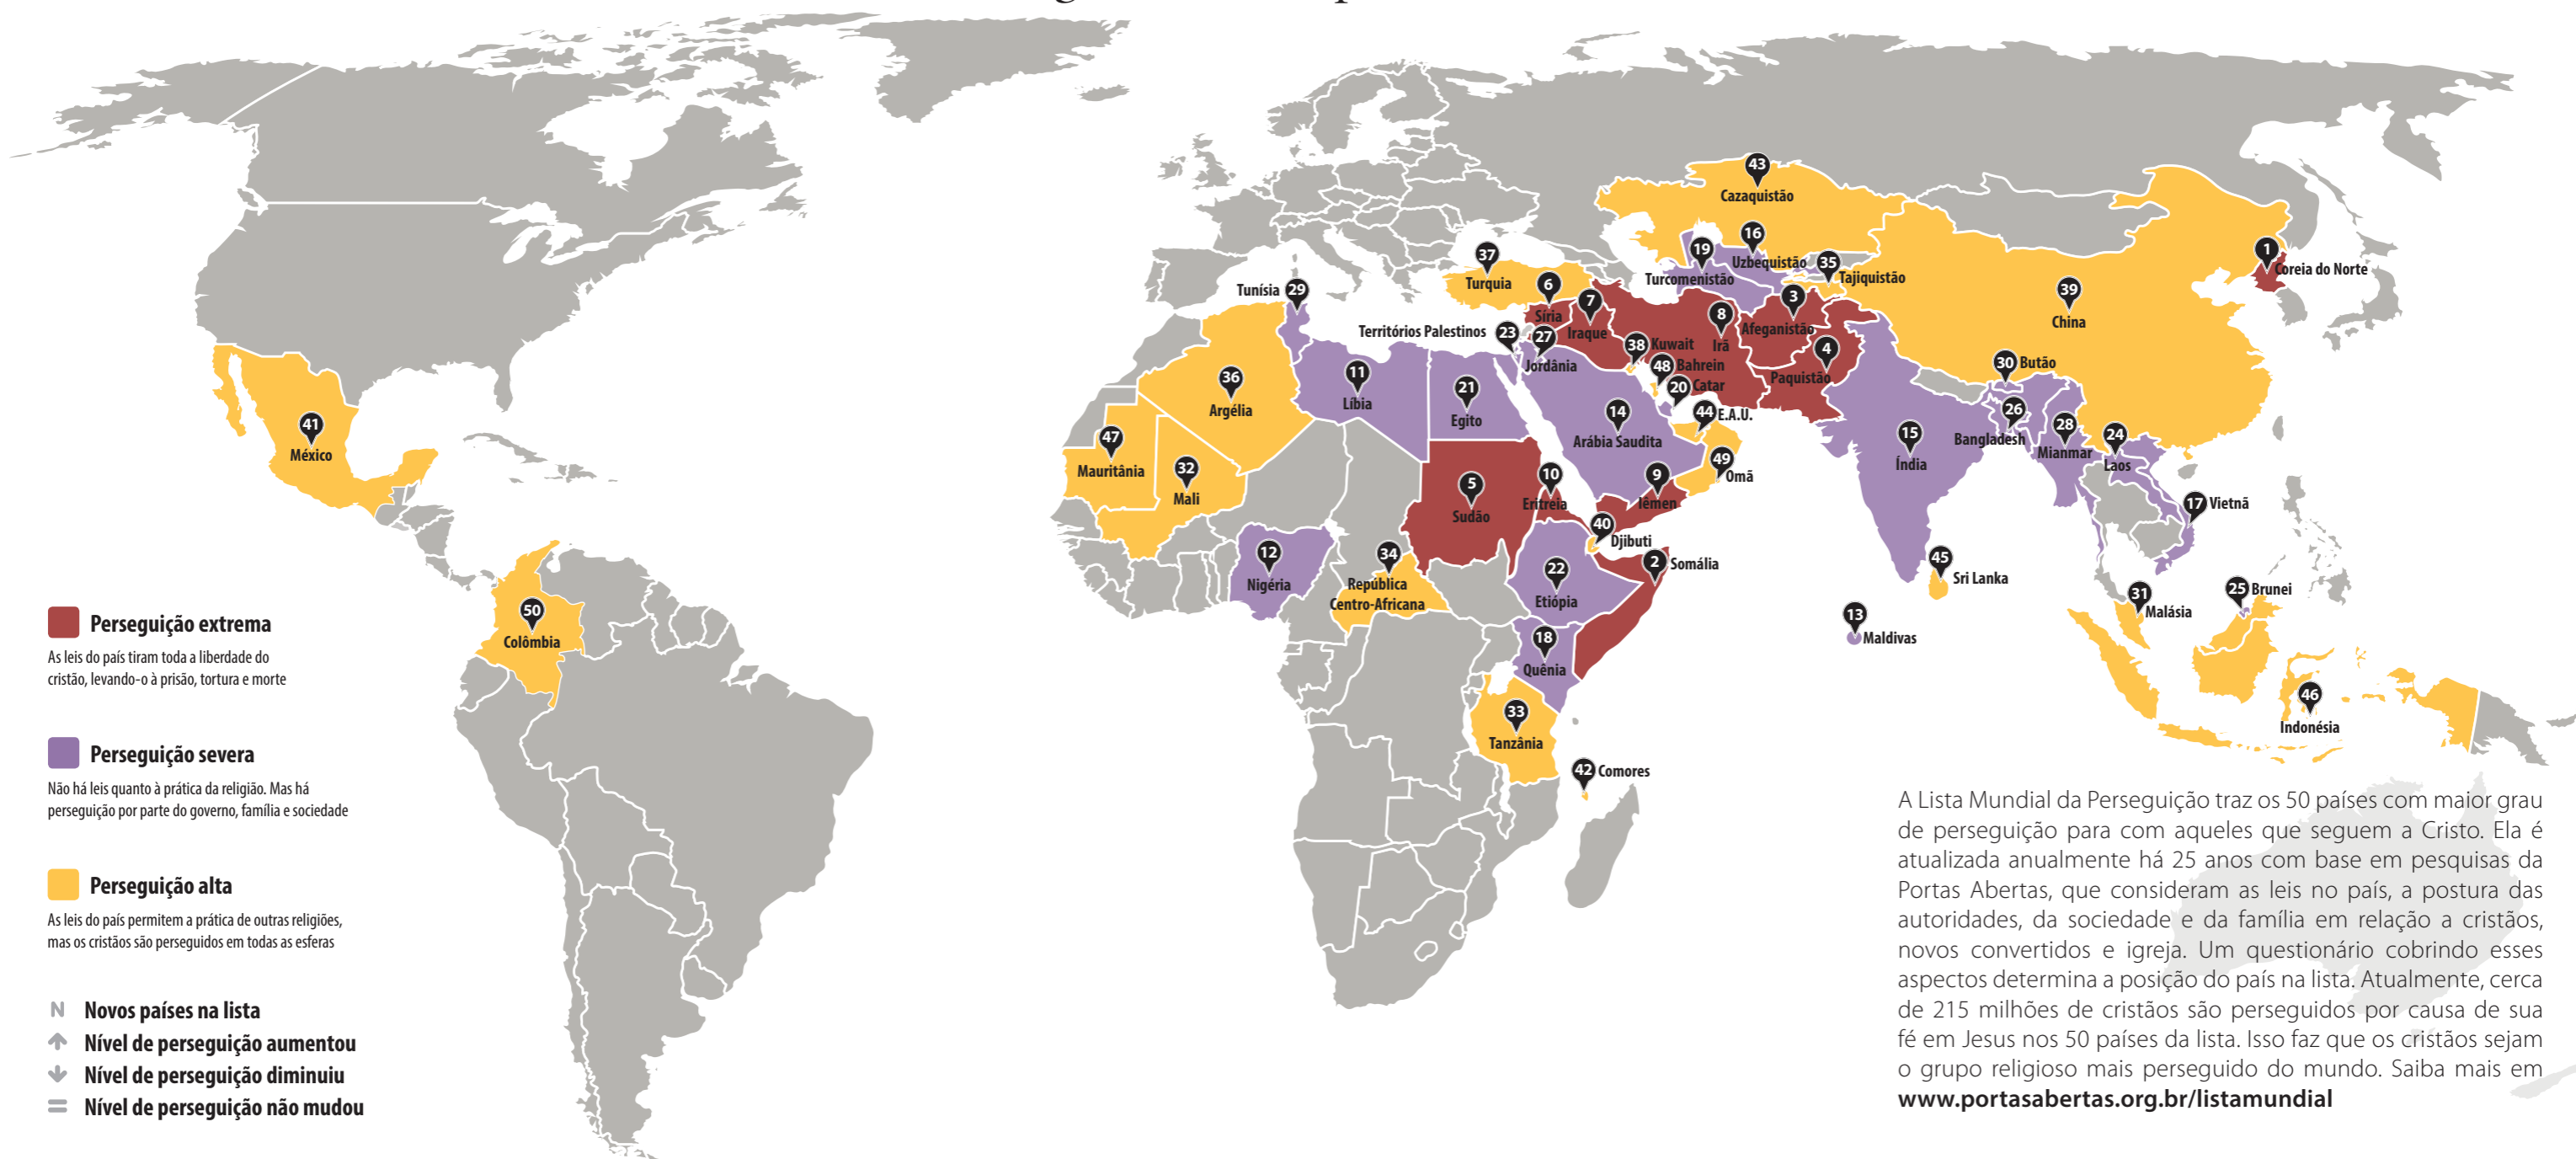

## LISTA MUNDIAL DA PERSEGUIÇÃO

Onde seguir a Cristo pode custar a vida

A Lista Mundial da Perseguição traz os 50 países com maior grau de perseguição para com aqueles que seguem a Cristo. Ela é atualizada anualmente há 25 anos com base em pesquisas da Portas Abertas, que consideram as leis no país, a postura das autoridades, da sociedade e da família em relação a cristãos, novos convertidos e igreja. Um questionário cobrindo esses aspectos determina a posição do país na lista. Atualmente, cerca de 215 milhões de cristãos são perseguidos por causa de sua fé em Jesus nos 50 países da lista. Isso faz que os cristãos sejam o grupo religioso mais perseguido do mundo. Saiba mais em [www.portasabertas.org.br/listamundial](http://www.portasabertas.org.br/listamundial)